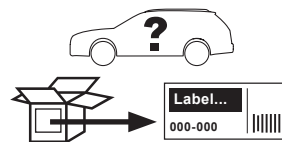

936-504

Lv7 2022-r2

Modelo-model:

Cruz Optiplus Rail FIX

Lote-Lot-Lot-Lot:

02-22

Peso-Weight-Poids-Gewicht:

1,08 kg