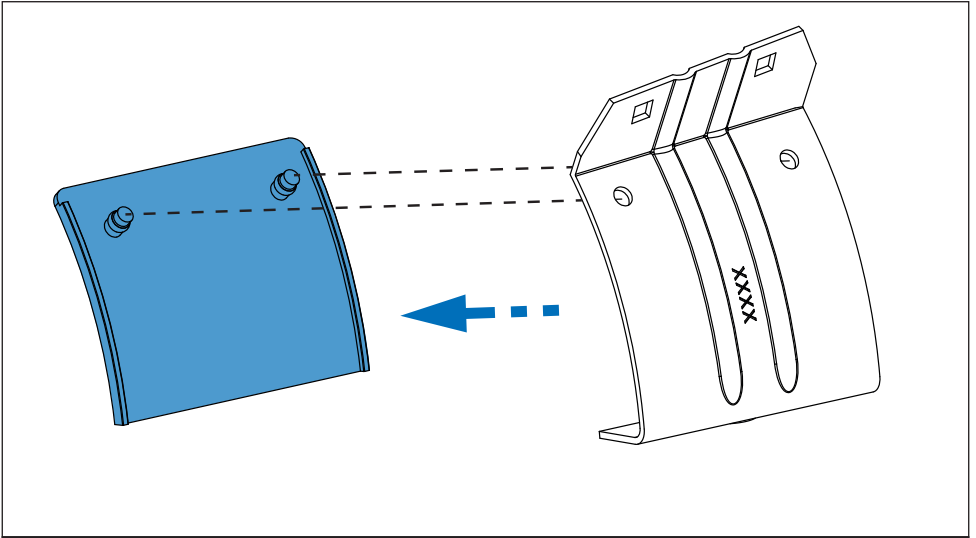

**(NL)** Deze bevestigingsset moet worden gebruikt in combinatie met Cruz dakdrager systeem!

**(SLO)** Kit za pričvrstitev naj se uporablja le z izdelki iz asortimana strešnih košar Cruz!

## 2.

3. 

4. 

5. 

6. 